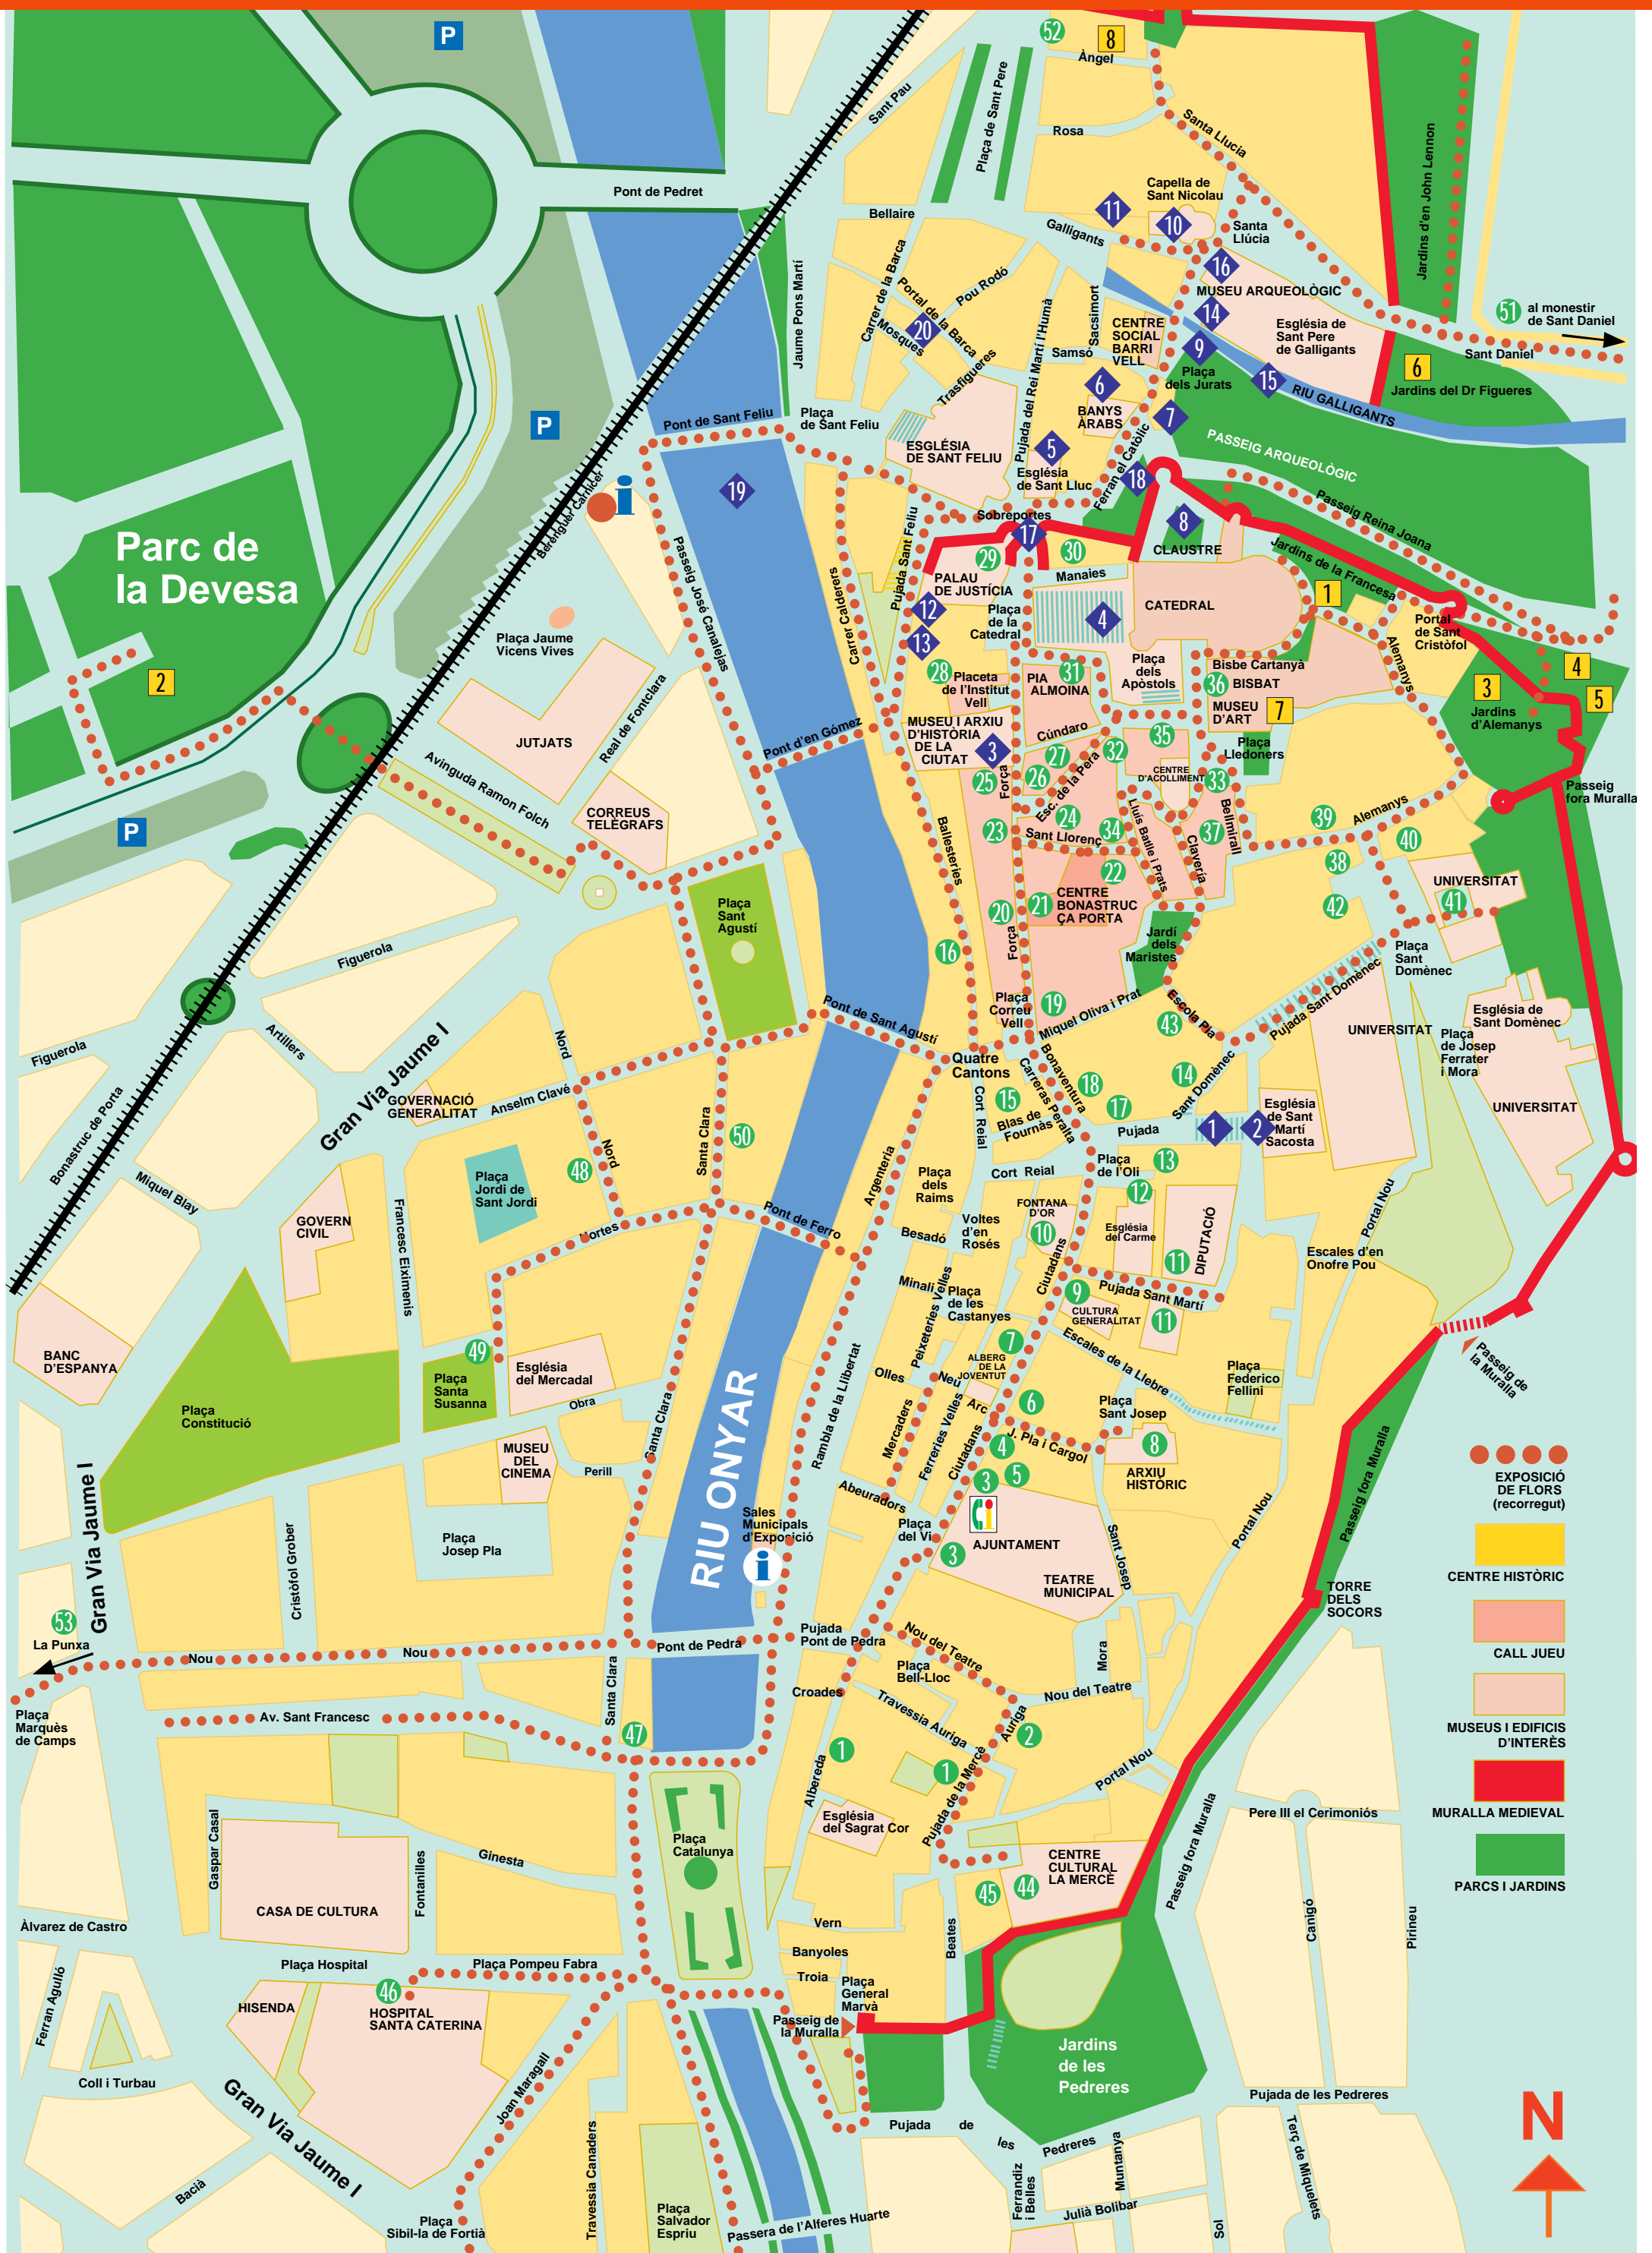

Girona, Temps de Flors

RECORREGUT DEL CARRILET EXPOSICIÓ DE FLORS. Sortida: Pont de Pedra, Plaça del Vi, Cort Reial, Sant Feliu, Catedral, Plaça Lledoners, Rocaberti, Portal de Sant Cristòfol, Torre Gironella, Passeig Fora Muralla, Plaça Catalunya i Pont de Pedra. PREU 3 € adults \ 2,50 € petits

RECORREGUT VALL DE SANT DANIEL, TREN DE LES FONTS I DE LES FLORS. Sortida: Pont de Pedra, Plaça Catalunya, Gran Via, Pont de Pedret, Vall de Sant Daniel, Monestir i retorn al Pont de Pedra per Plaça Independència i Santa Clara. PREU 3 € adults \ 2,50 € petits

EXPOSICIONS FLORALS

- | | |
|---------------------------------------|--|
| 1 ESCALINATA DE SANT MARTÍ (SEMINARI) | 11 HOSPITAL DELS CAPELLANS |
| 2 ESGLÉSIA DE SANT MARTÍ (SEMINARI) | 12 PUJADA DE SANT FÈLIX (SOLAR CARBONER) |
| 3 MUSEU D'HISTÒRIA DE LA CIUTAT | 13 CARBONERA |
| 4 ESCALINATA DE LA CATEDRAL | 14 ESCALES ST. PERE DE GALLIGANTS |
| 5 SANT LLUC | 15 RIU GALLIGANTS |
| 6 BANYS ÀRABS | 16 SORTIDA ESGLÉSIA ST. PERE DE GALLIGANTS |
| 7 SARRAÏNES | 17 SOBREPORTES |
| 8 CLÀUSTRE DE LA CATEDRAL | 18 C/ FERRAN EL CATÒLIC |
| 9 PLAÇA DELS JURATS | 19 RIU ONYAR |
| 10 SANT NICOLAU | 20 PLATAFORMA - PLAÇA POU RODÓ |

CARRERS

- | | |
|---|---|
| JOAN MARAGALL - POMPEU FABRA | MERCADERS |
| AVINGUDA SANT FRANCESC | RODALIES DEL MERCAT (TRAVESSIA CANADERS, PLAÇA SALVADOR ESPRIU) |
| BALLERIERIES | MINAUI |
| CARRER NOU | PLAÇA CATALUNYA |
| CIUTADANS - PLAÇA DEL VI | PLAÇA INDEPENDÈNCIA |
| CORT REIAL | RAMBLA I ARGENTERIA |
| EIXIMENIS | SANT DANIEL |
| HORTES - PLAÇA STA. SUSANNA - PLAÇA JOSEP PLA | SANTA CLARA |
| | FERRERIES VELLES |